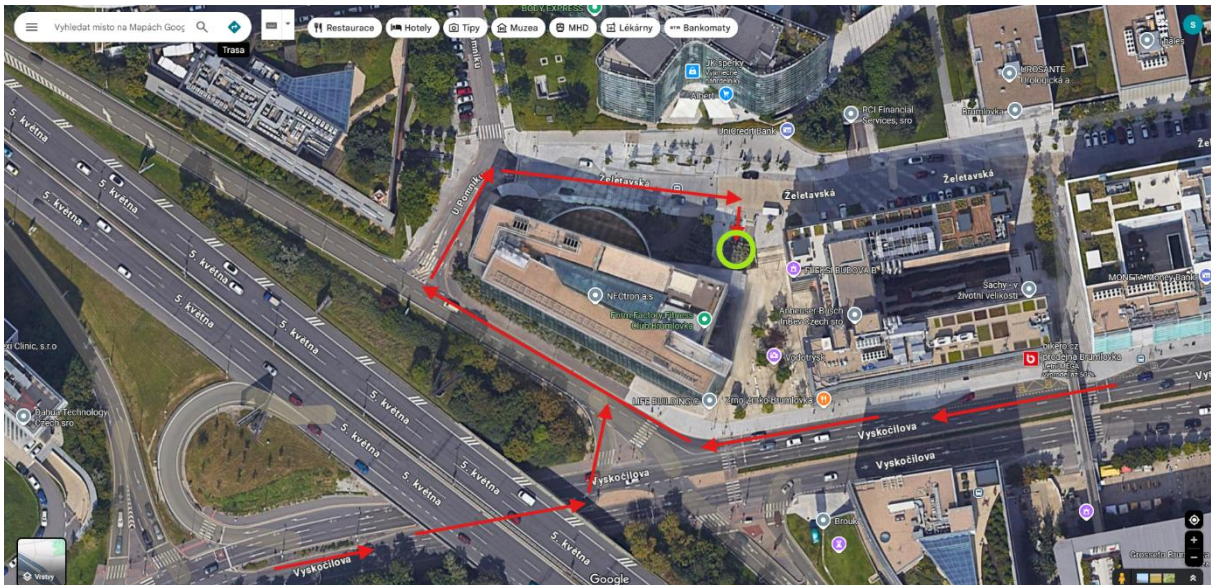

Vjezd do garáží budovy LIFE_C

Vjezd do garáží se nachází v ulici **Želetavská**.

Odkaz na Google mapy: <https://maps.app.goo.gl/Y7qyz31grZGjRGN6>

Odkaz na Waze: <https://ul.waze.com/>

Náhled trasy z ulice Vyskočilova

1. Z Vyskočilovy ul. odbočte na nájezd na silnici 5. května

2. Z nájezdu odbočte jedinou možnou odbočkou doprava do ulice U Pomníku

3. Z ul. U Pomníku odbočte do ul. Želetavská

4. Po vjezdu do ul. Želetavská pokračujte rovně

5. Po cca 70 m odbočte doprava do podzemních garáží