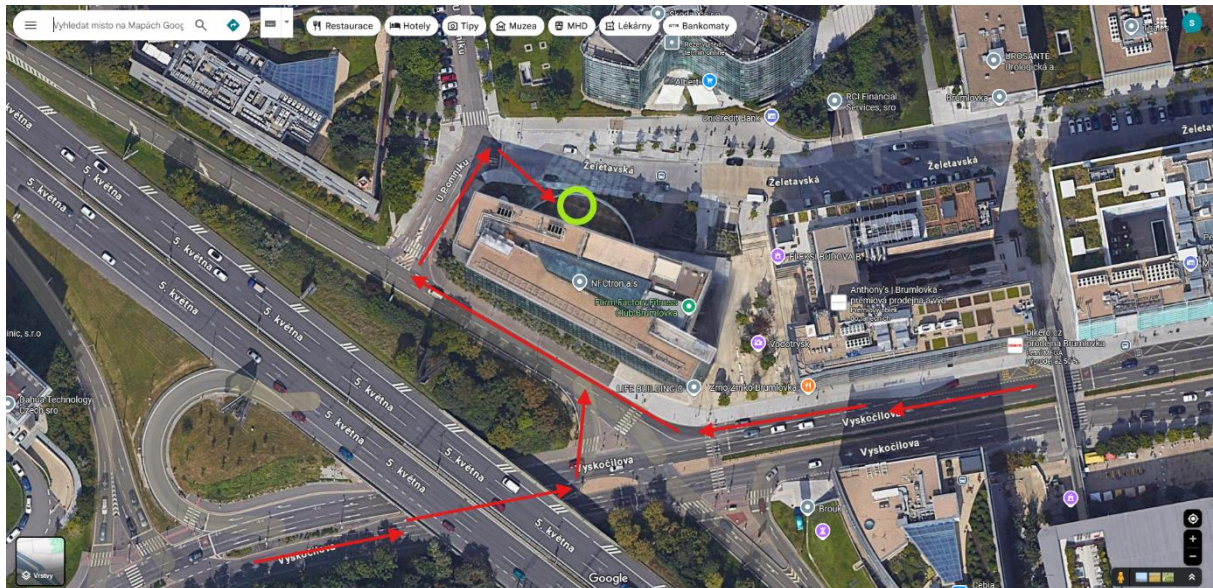

Vjezd pro zásobování / dodavatele

Vjezd do průjezdu se nachází v ulici **Želetavská**.

Odkaz na Google maps: <https://maps.app.goo.gl/ESG1LXDjj9aqeDrQ8>

Odkaz na Waze: <https://ul.waze.com/>

Náhled trasy z ulice Vyskočilova

1. Z Vyskočilovy ul. odbočte na nájezd na silnici 5. května

2. Z nájezdu odbočte jedinou možnou odbočkou doprava do ulice U Pomníku

3. Z ul. U Pomníku odbočte doprava do ul. Želetavská

4. Hned po vjezdu do ul. Želetavská je na pravé straně vjezd do podjezdu pro dodavatele s výškovým omezením 3,1 m.